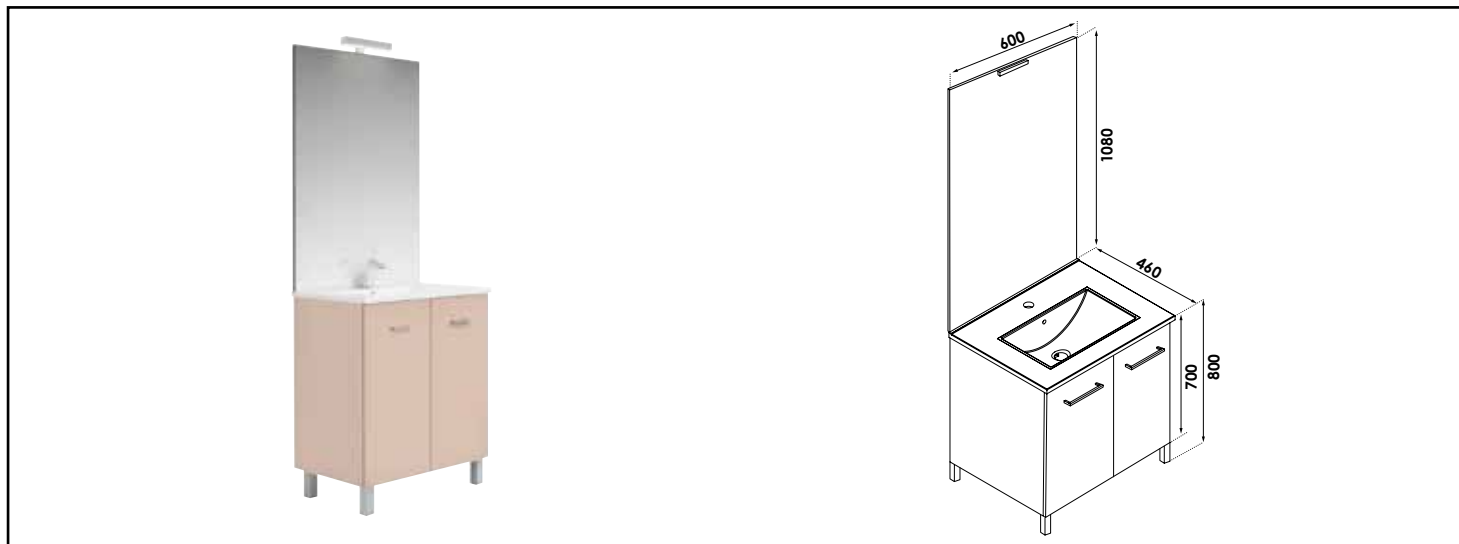

Référence : **401511589**

MEUBLE COMPLET NEW YORK AVEC MIROIR AFFL - LARG. 60 CM - COLORIS ROSE POUDRÉ

CARACTÉRISTIQUES

Meuble à poser finition rose poudré, plan céramique blanche simple vasque intégrée avec trop plein
 Dimensions : Largeur : 60cm x Profondeur : 46cm x Hauteur : 80cm
 Corps de meuble avec vide sanitaire 8cm
 Plan céramique blanc extra-plat, épaisseur : 18mm
 Dimension de la cuve : 435x255x120mm
 Structure du caisson (façade et corps) en panneaux de particules mélaminé hydrofuge, épaisseur : 16mm
 2 portes à fermeture ralentie
 Poignées métalliques chromées
 Livré avec jeu de pieds aluminium
 1 miroir affleurant collé sur panneau hydrofuge de 16mm avec applique LED classe 2 IP44, hauteur : 108cm
 Livré pré-monté, sans robinetterie, sans vidage
 Fabrication européenne
 Norme PEFC
 Ecotaxe en sus

APPLICATIONS

Equipped de salle de bain

PRÉCAUTION D'EMPLOI

Le montage et l'installation doivent être fait dans le respect des règles de l'art.